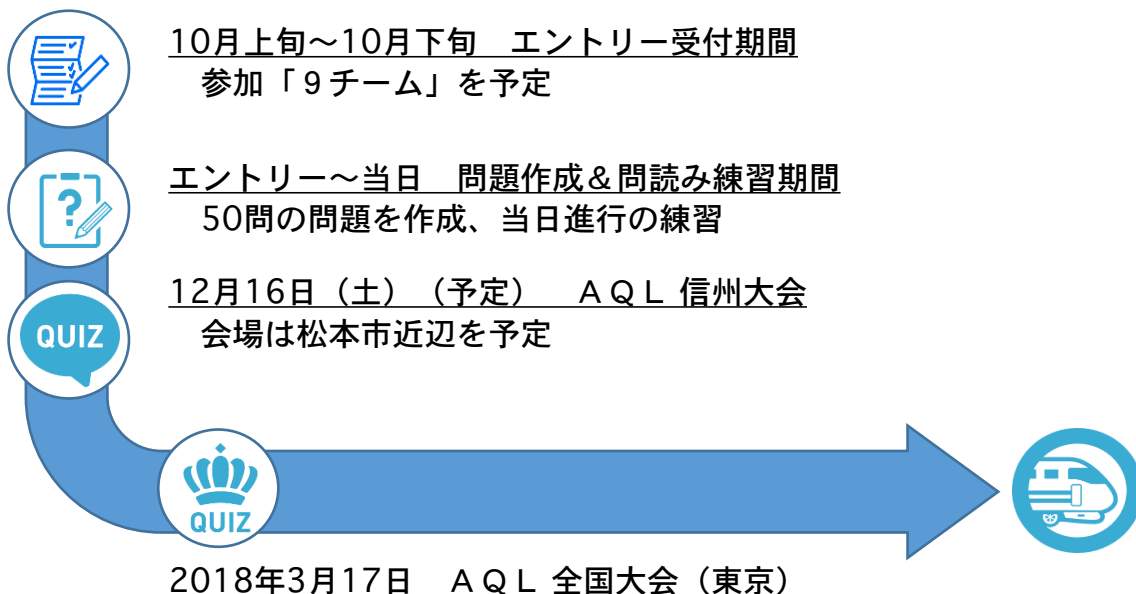

01

こんな大会です

AQL SHINSHU

- ■「プレAQL 信州リーグ」は、長野/山梨/新潟のクイズサークルNo1を、楽しみながら決める大会です。
- ■各サークルが50問作成、問読みと司会進行も担当する、みんなで作るチーム対抗（1チーム5～10名）の団体戦です。
- ■成績優秀チームは2018年3月開催の「全国大会」へ！（任意）

02

スケジュール

Schedule